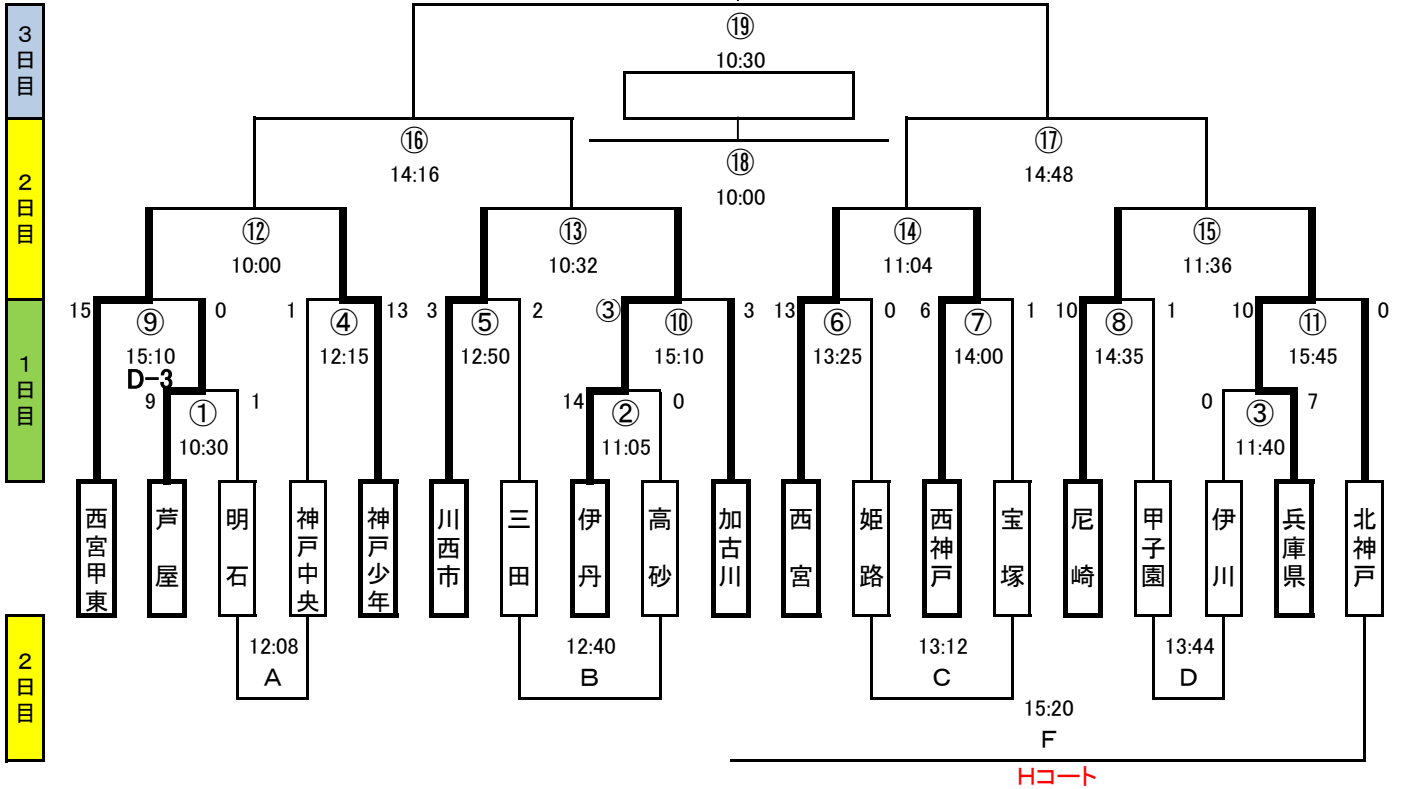

5年生の部 (19チーム)

三木総合防災公園・JR鷹取・神戸ユニバー競技場

試合時間【13分：2分：13分】