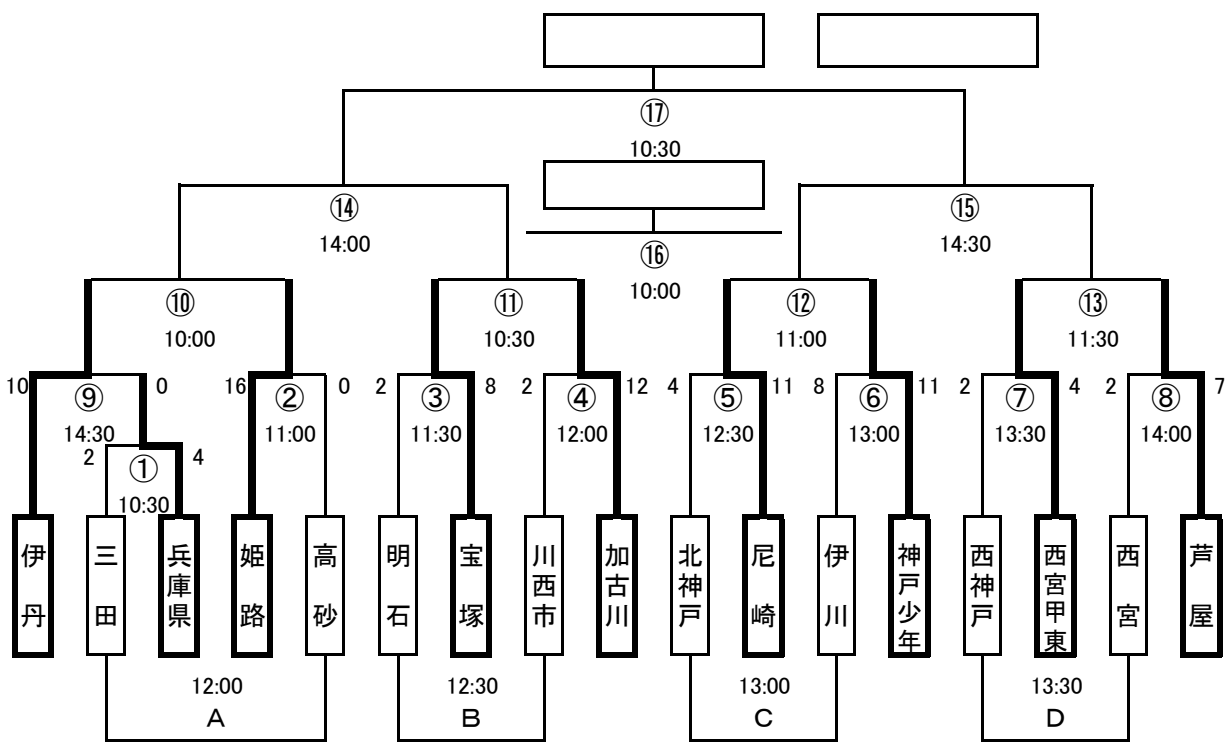

# 3年生の部 (17チーム)

三木総合防災公園・JR鷹取・神戸ユニバー競技場

試合時間【12分：2分：12分】

3日目  
2日目  
1日目

2日目