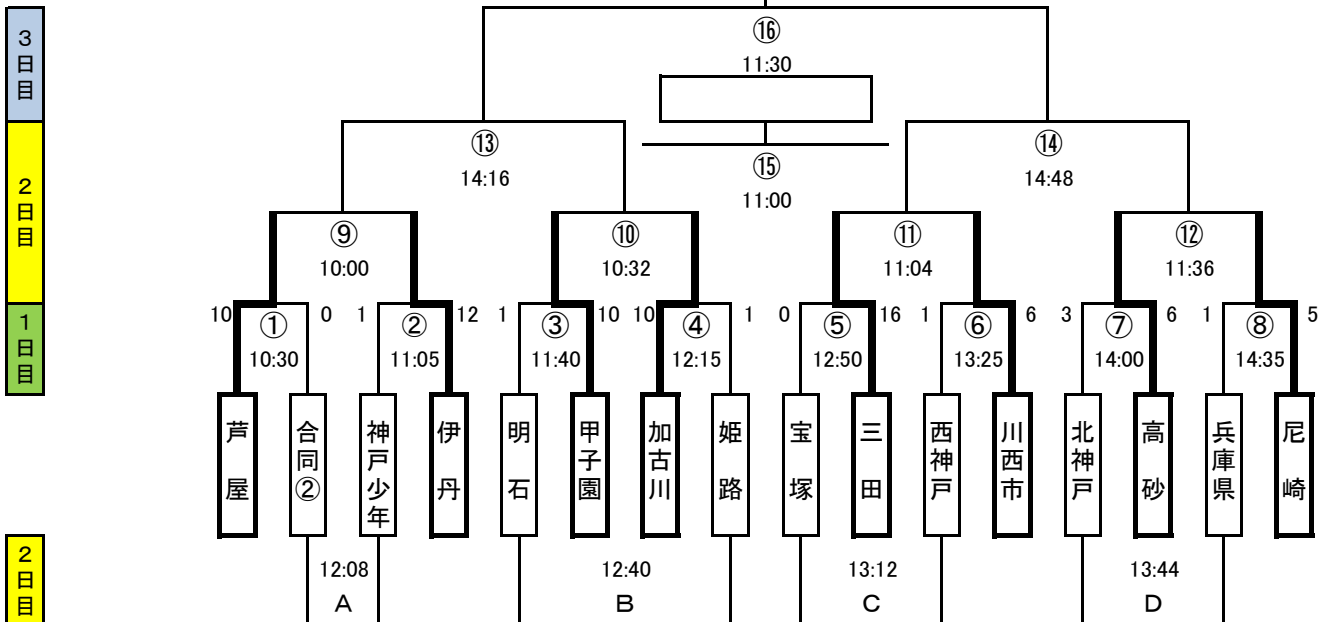

# 幼児・1年生・2年生の部 (タグ・ラグビー)

※対戦表左側がレフリー、TJは各チームより選出

2019/11/4

2019/11/4 (月・祝) 三木防災公園 第3球技場

※ドレッシングは実施しないが、試合開始3分前にトスのみ実施。

(A) コート

(B) コート

(C) コート