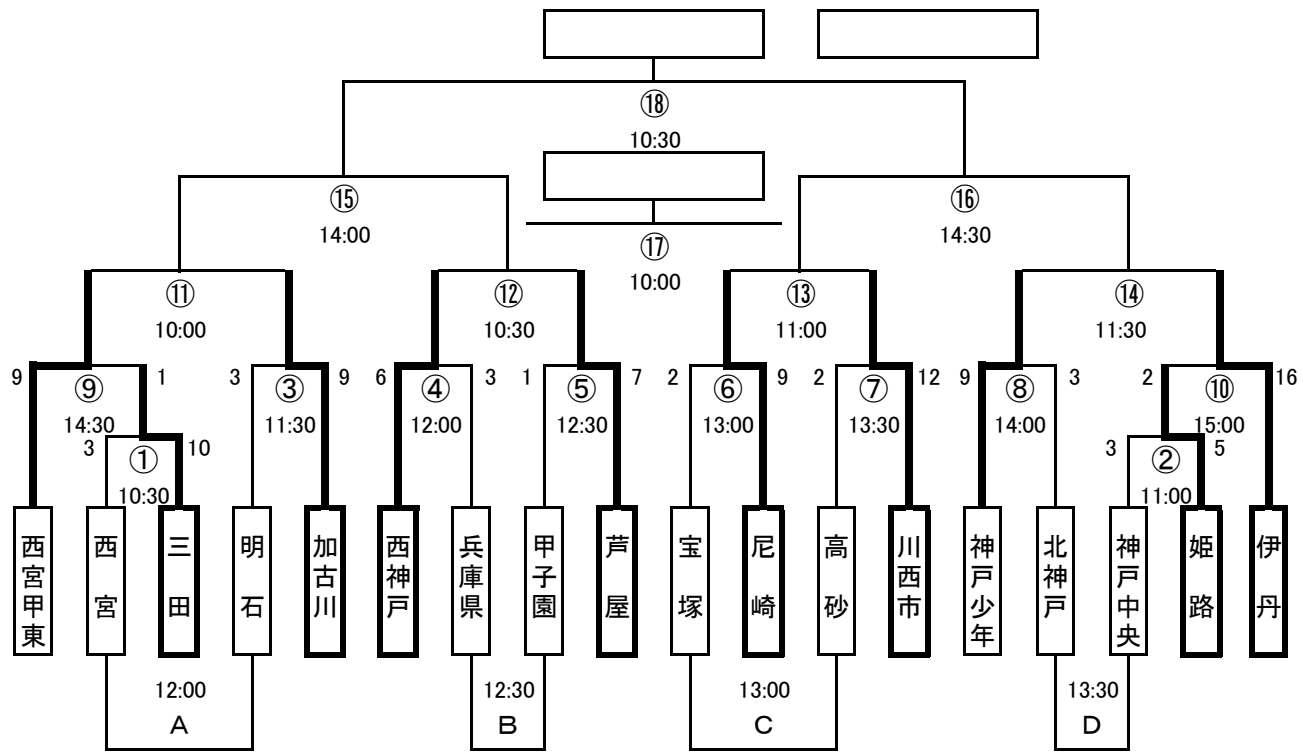

# 3年生の部 (17チーム)

三木総合防災公園・JR鷹取・神戸ユニバー競技場

試合時間【12分：2分：12分】

3日目  
2日目  
1日目

2日目

# 4年生の部 (18チーム)

三木総合防災公園・JR鷹取・神戸ユニバー競技場

試合時間【12分：2分：12分】

3日目  
2日目  
1日目

2日目