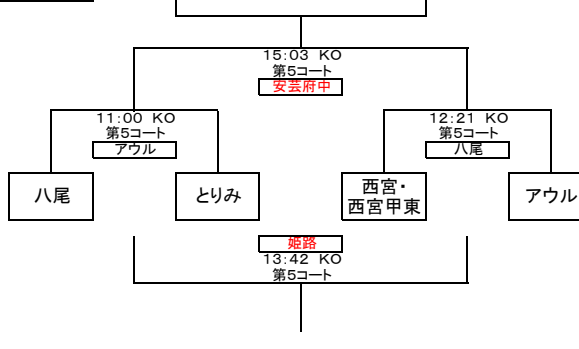

第13回 関西ミニ・ラグビージャンボリー交流大会 トーナメント表

Aブロック

Fブロック

Bブロック

Gブロック

Cブロック

Hブロック

Dブロック

Iブロック

Eブロック

Jブロック

第13回 関西ミニ・ラグビー・ジャンボリー交流大会 トーナメント表

Kブロック

Nブロック

Lブロック

Oブロック

Mブロック

- 1日目の成績により2日目の対戦相手を設定(順位グループとする)
- 試合時間11分ハーフ ハーフタイム2分 試合間隔3分