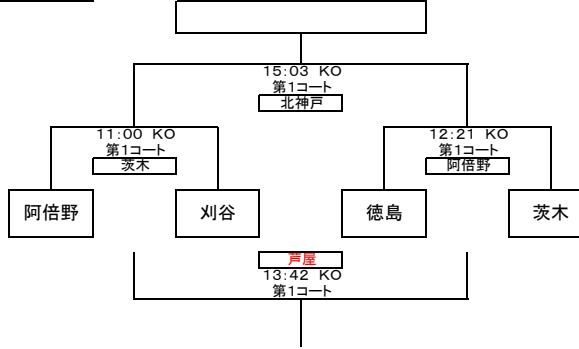

第13回 関西ミニ・ラグビージャンボリー交流大会 トーナメント表

Aブロック

Fブロック

Bブロック

Gブロック

Cブロック

Hブロック

Dブロック

Iブロック

Eブロック

Jブロック

第13回 関西ミニ・ラグビー・ジャンボリー交流大会 トーナメント表

Kブロック

Nブロック

Lブロック

Oブロック

Mブロック

- 1日目の成績により2日目の対戦相手を設定(順位グループとする)
- 試合時間11分ハーフ ハーフタイム2分 試合間隔3分