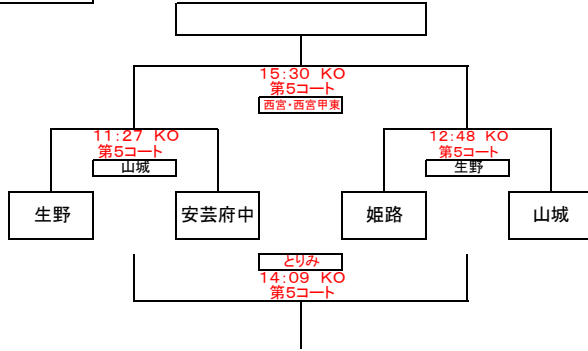

Iブロック

Eブロック

Jブロック

第13回 関西ミニ・ラグビー・ジャンボリー交流大会 トーナメント表

Kブロック

Nブロック

Lブロック

Oブロック

Mブロック

- 1日目の成績により2日目の対戦相手を設定(順位グループとする)
- 試合時間11分ハーフ ハーフタイム2分 試合間隔3分