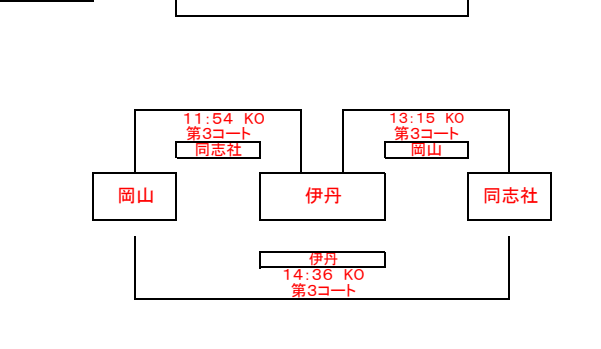

第13回 関西ミニ・ラグビージャンボリー交流大会 トーナメント表

Aブロック

Fブロック

Bブロック

Gブロック

Cブロック

Hブロック

Dブロック

Iブロック

Eブロック

Jブロック

第13回 関西ミニ・ラグビー・ジャンボリー交流大会 トーナメント表

Kブロック

Nブロック

Lブロック

Oブロック

Mブロック

- 1日目の成績により2日目の対戦相手を設定(順位グループとする)
- 試合時間11分ハーフ ハーフタイム2分 試合間隔3分