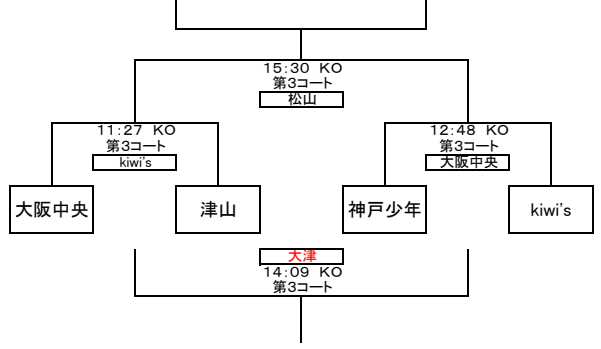

第13回 関西ミニ・ラグビージャンボリー交流大会 トーナメント表

Aブロック

Fブロック

Bブロック

Gブロック

Cブロック

Hブロック

Dブロック

Iブロック

Eブロック

Jブロック

第13回 関西ミニ・ラグビー・ジャンボリー交流大会 トーナメント表

Kブロック

Nブロック

Lブロック

Oブロック

Mブロック

- 1日目の成績により2日目の対戦相手を設定(順位グループとする)
- 試合時間11分ハーフ ハーフタイム2分 試合間隔3分