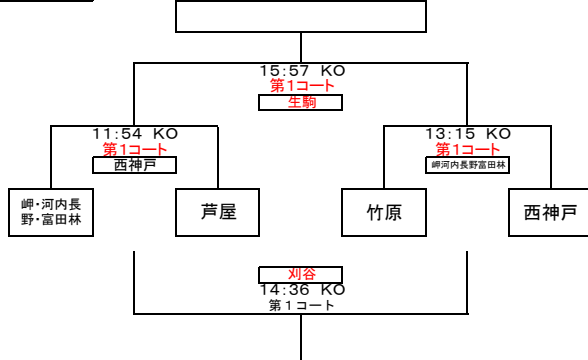

Iブロック

Eブロック

Jブロック

第13回 関西ミニ・ラグビー・ジャンボリー交流大会 トーナメント表

Kブロック

Nブロック

Lブロック

Oブロック

Mブロック

- 1日目の成績により2日目の対戦相手を設定(順位グループとする)
- 試合時間11分ハーフ ハーフタイム2分 試合間隔3分