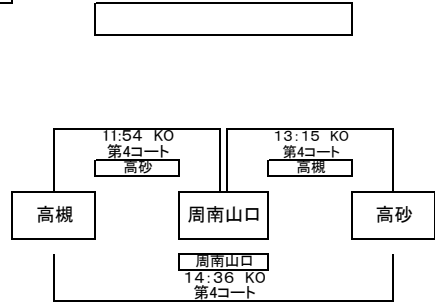

Iブロック

Eブロック

Jブロック

第13回 関西ミニ・ラグビー・ジャンボリー交流大会 トーナメント表

Kブロック

Nブロック

Lブロック

Oブロック

Mブロック

- 1日目の成績により2日目の対戦相手を設定(順位グループとする)
- 試合時間11分ハーフ ハーフタイム2分 試合間隔3分