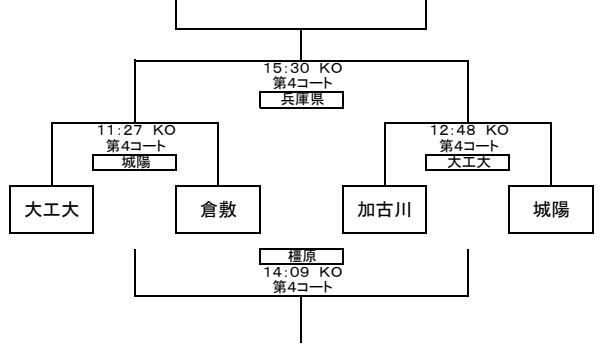

第13回 関西ミニ・ラグビージャンボリー交流大会 トーナメント表

Aブロック

Fブロック

Bブロック

Gブロック

Cブロック

Hブロック

Dブロック

Iブロック

Eブロック

Jブロック

第13回 関西ミニ・ラグビー・ジャンボリー交流大会 トーナメント表

Kブロック

Nブロック

Lブロック

Oブロック

Mブロック

- 1日目の成績により2日目の対戦相手を設定(順位グループとする)
- 試合時間11分ハーフ ハーフタイム2分 試合間隔3分