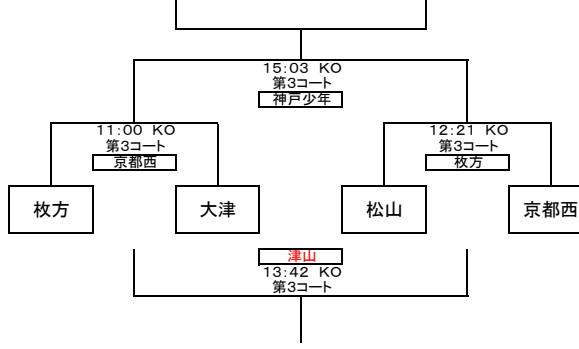

第13回 関西ミニ・ラグビージャンボリー交流大会 トーナメント表

Aブロック

Fブロック

Bブロック

Gブロック

Cブロック

Hブロック

Dブロック

Iブロック

Eブロック

Jブロック

第13回 関西ミニ・ラグビー・ジャンボリー交流大会 トーナメント表

Kブロック

Nブロック

Lブロック

Oブロック

Mブロック

- 1日目の成績により2日目の対戦相手を設定(順位グループとする)
- 試合時間11分ハーフ ハーフタイム2分 試合間隔3分