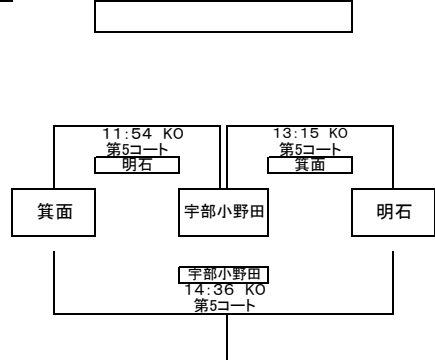

Iブロック

Eブロック

Jブロック

第13回 関西ミニ・ラグビー・ジャンボリー交流大会 トーナメント表

Kブロック

Nブロック

Lブロック

Oブロック

Mブロック

- 1日目の成績により2日目の対戦相手を設定(順位グループとする)
- 試合時間11分ハーフ ハーフタイム2分 試合間隔3分