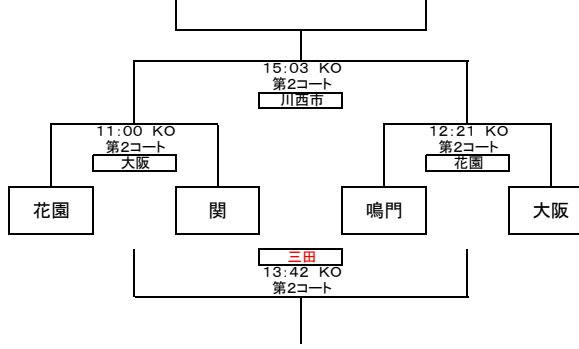

第13回 関西ミニ・ラグビージャンボリー交流大会 トーナメント表

Aブロック

Fブロック

Bブロック

Gブロック

Cブロック

Hブロック

Dブロック

Iブロック

Eブロック

Jブロック

第13回 関西ミニ・ラグビー・ジャンボリー交流大会 トーナメント表

Kブロック

Nブロック

Lブロック

Oブロック

Mブロック

- 1日目の成績により2日目の対戦相手を設定(順位グループとする)
- 試合時間11分ハーフ ハーフタイム2分 試合間隔3分