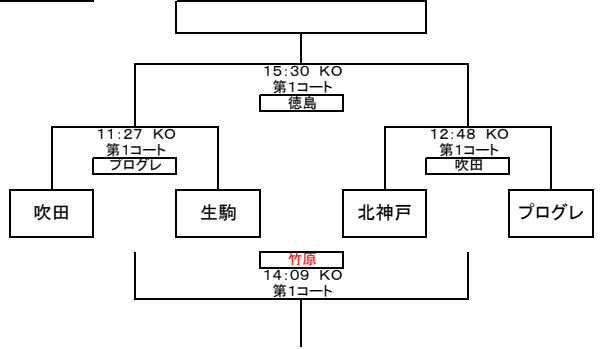

第13回 関西ミニ・ラグビージャンボリー交流大会 トーナメント表

Aブロック

Fブロック

Bブロック

Gブロック

Cブロック

Hブロック

Dブロック

Iブロック

Eブロック

Jブロック

第13回 関西ミニ・ラグビー・ジャンボリー交流大会 トーナメント表

Kブロック

Nブロック

Lブロック

Oブロック

Mブロック

- 1日目の成績により2日目の対戦相手を設定(順位グループとする)
- 試合時間11分ハーフ ハーフタイム2分 試合間隔3分