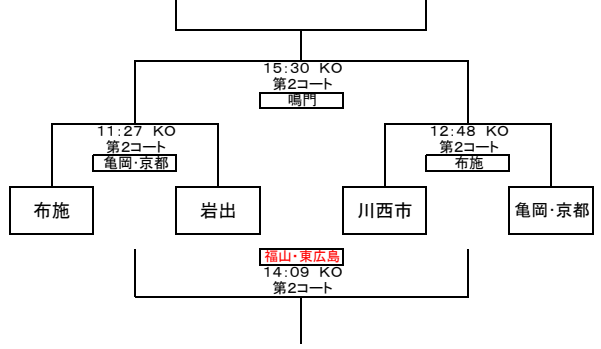

第13回 関西ミニ・ラグビージャンボリー交流大会 トーナメント表

Aブロック

Fブロック

Bブロック

Gブロック

Cブロック

Hブロック

Dブロック

Iブロック

Eブロック

Jブロック

第13回 関西ミニ・ラグビー・ジャンボリー交流大会 トーナメント表

Kブロック

Nブロック

Lブロック

Oブロック

Mブロック

- 1日目の成績により2日目の対戦相手を設定(順位グループとする)
- 試合時間11分ハーフ ハーフタイム2分 試合間隔3分