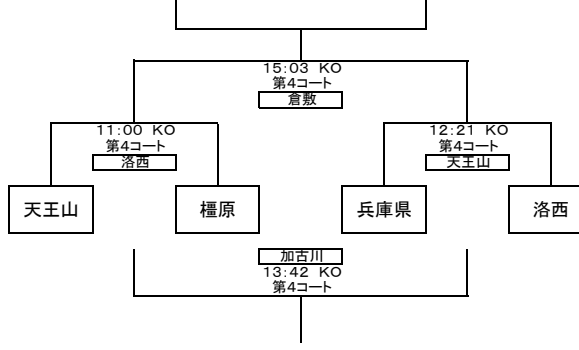

第13回 関西ミニ・ラグビージャンボリー交流大会 トーナメント表

Aブロック

Fブロック

Bブロック

Gブロック

Cブロック

Hブロック

Dブロック

Iブロック

Eブロック

Jブロック

第13回 関西ミニ・ラグビー・ジャンボリー交流大会 トーナメント表

Kブロック

Nブロック

Lブロック

Oブロック

Mブロック

- 1日目の成績により2日目の対戦相手を設定(順位グループとする)
- 試合時間11分ハーフ ハーフタイム2分 試合間隔3分