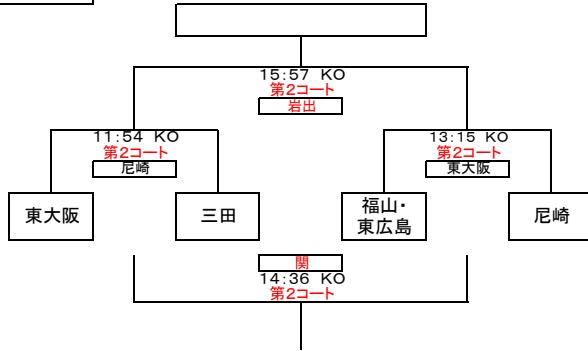

Iブロック

Eブロック

Jブロック

第13回 関西ミニ・ラグビー・ジャンボリー交流大会 トーナメント表

Kブロック

Nブロック

Lブロック

Oブロック

Mブロック

- 1日目の成績により2日目の対戦相手を設定(順位グループとする)
- 試合時間11分ハーフ ハーフタイム2分 試合間隔3分