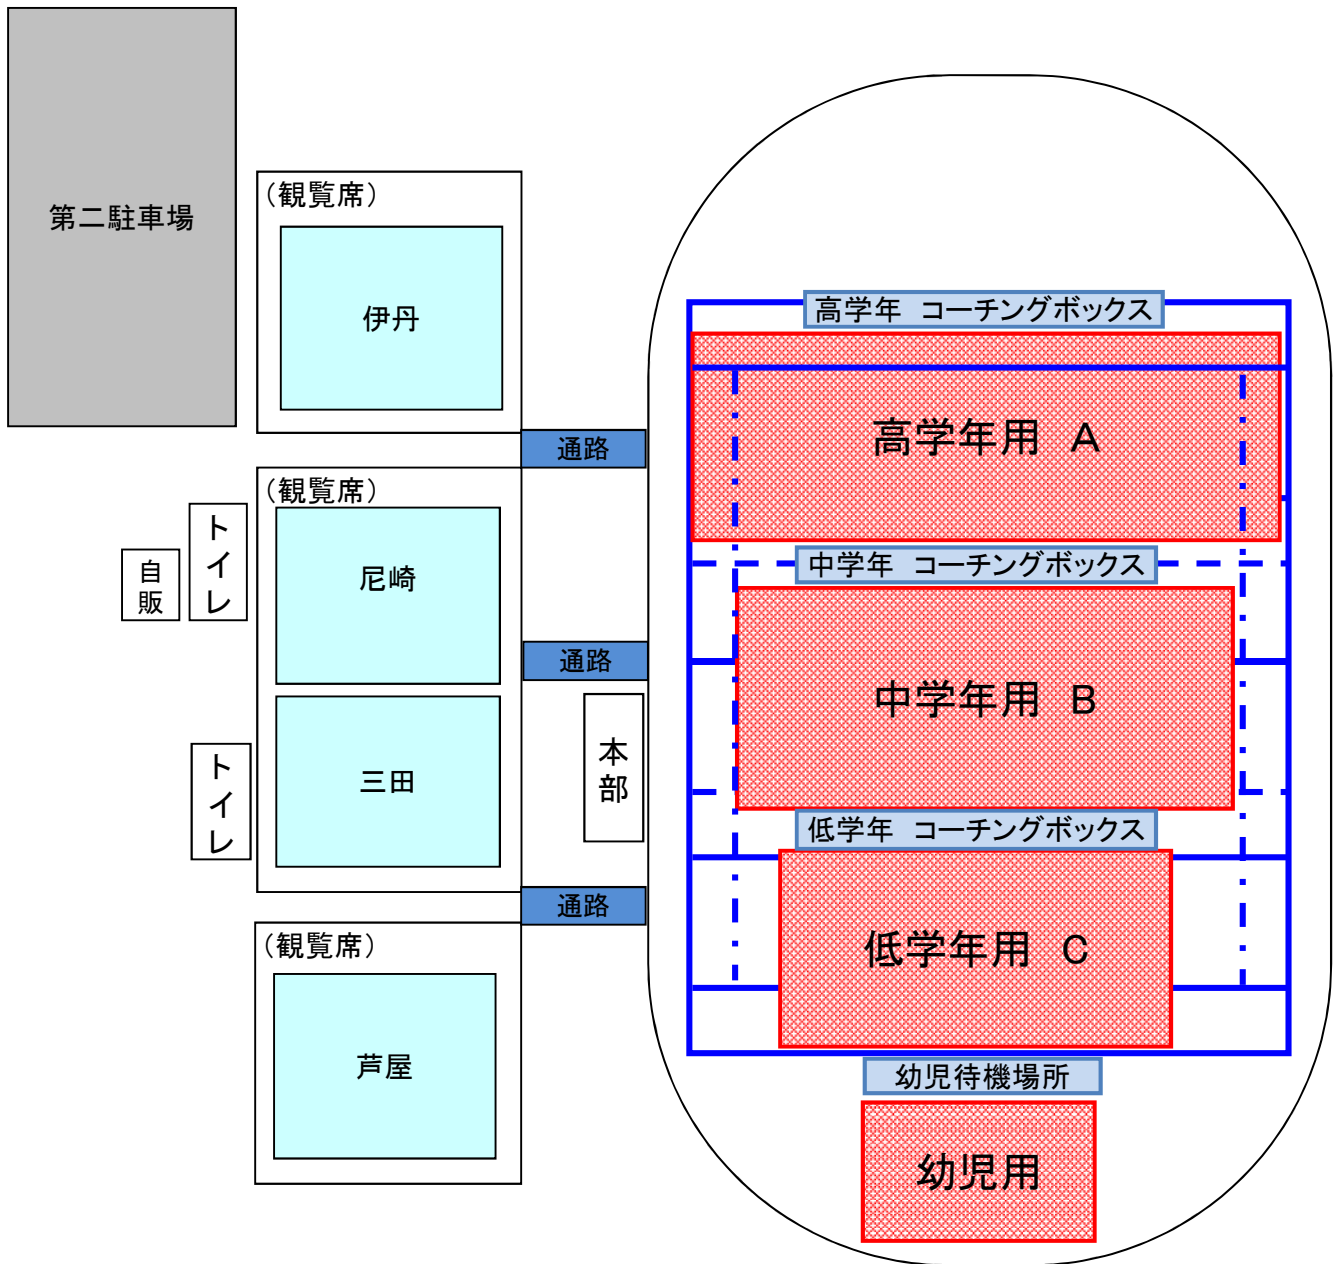

交通機関

市バスJR伊丹・阪急伊丹両駅前2番のりばから荒牧公園方面行きでスポーツセンター前下車すぐ

ホームページ

[【伊丹体育施設】http://www.itami-sports.jp/](http://www.itami-sports.jp/)

駐車場:

ご注意

- ・保護者の方は、試合グラウンドの横手で応援していただけます。
ただし、ハイヒールはご遠慮ください
- ・グラウンドへは上図の通路を通ってお入りください。
- ・貴重品は必ず携帯してください。置引が発生しております。
- ・なお、レフリー、コーチ、選手などへのマナーは最低限お守りください。
- ・喫煙場所が定められておりますので、ご協力おねがいします