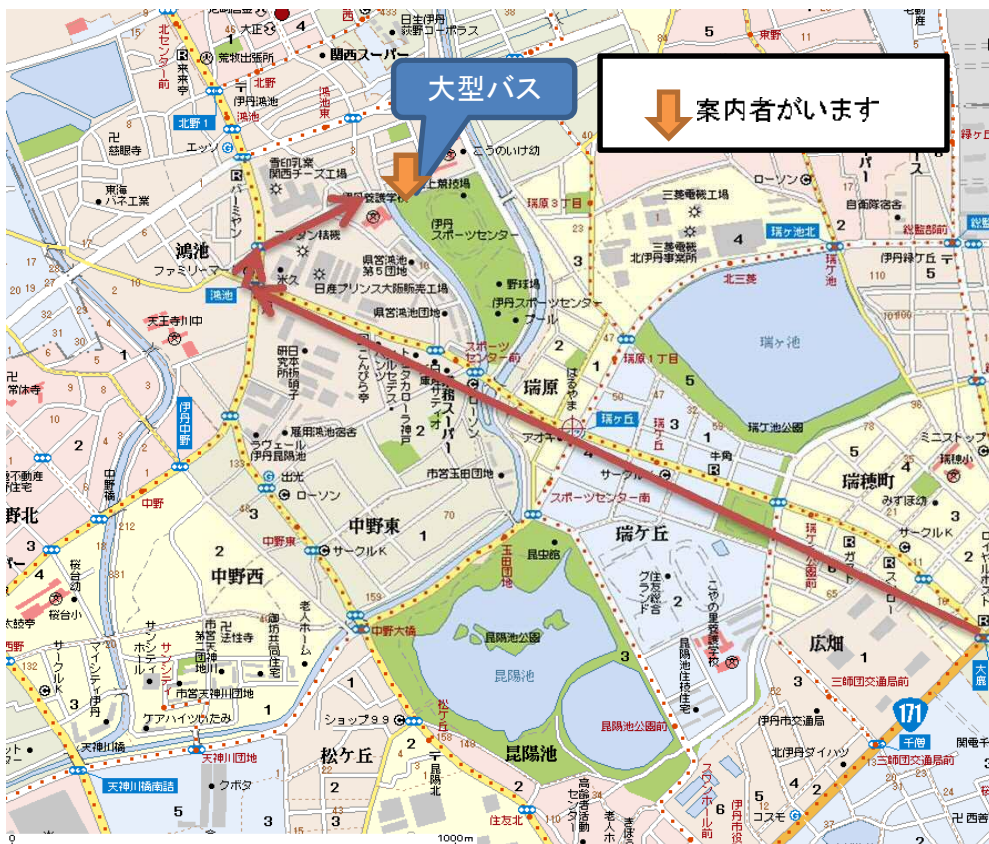

試合時間 小学部 8-2-8(2)

※グラウンドの関係上、短い時間になり申し訳ありません。

試合時間が短いため各チームは、試合開始5分前には該当グラウンドサイドでトスの完了及び待機しておいてください。

担当レフリーは試合開始前に本部席にて対戦カードを受け取り試合終了後、結果の報告をお願いします。

試合の開始・終了は、本部席からのコールで行います。

同点の場合

先に得点したチームの勝ち

無得点の場合は、グラウンドでレフリーの指示のもと、じゃんけんで勝敗を決めてください

交通機関

市バスJR伊丹・阪急伊丹両駅前2番のりばから荒牧公園方面行きでスポーツセンター前下車すぐ

ホームページ

[【伊丹体育施設】http://www.itami-sports.jp/](http://www.itami-sports.jp/)

駐車場:

ご注意

- ・保護者の方は、試合グラウンドの横手で応援していただけます。
ただし、ハイヒールはご遠慮ください
- ・グラウンドへは上図の通路を通ってお入りください。
- ・貴重品は必ず携帯してください。置引が発生しております。
- ・なお、レフリー、コーチ、選手などへのマナーは最低限お守りください。
- ・喫煙場所が定められておりますので、ご協力おねがいします