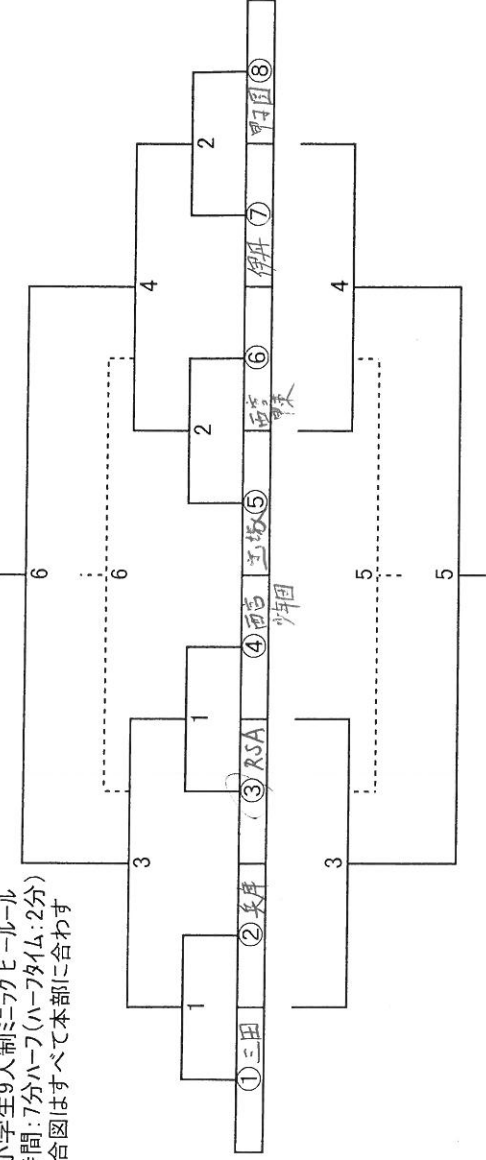

関西学院創立125周年記念 関西学院ラグビーカーニバル 2014

9:00 開会式：記念写真等

9:30 試合開始(6年生) 8スケール

9:50 試合開始(5年生) 9スケール

<6年生> 同点の場合は先にトライをあげた方が勝ち(お互いに0点の場合は抽選)

○ルール：小学生9人制ミニラグビールール

○試合時間：7分ハーフ(ハーフタイム：2分)

K.O.の合図はすべて本部に合わせ

1	9:30	2	9:55	3	10:20	4	10:45	5	11:10	6	11:35
---	------	---	------	---	-------	---	-------	---	-------	---	-------

<5年生>

◇予選 3グループに分かれての総当たり予選

A	①	②	③	順
①伊丹	1	2		
②長井		3		
③三田				

B	④	⑤	⑥	順
④西宮	1	2		
⑤伊丹		3		
⑥志保				

C	⑦	⑧	⑨	順
⑦西宮	1	2		
⑧西宮		3		
⑨RSA				

1	9:50	2	10:15	3	10:40
---	------	---	-------	---	-------

(7分前後半：ハーフタイム2分)

◇決勝 3グループ(予選順位を下に)に分かれて総当たり戦。

カ	①	②	③	順
①	1	2		
②		3		
③				

B	④	⑤	⑥	順
④	1	2		
⑤		3		
⑥				

C	⑦	⑧	⑨	順
⑦	1	2		
⑧		3		
⑨				