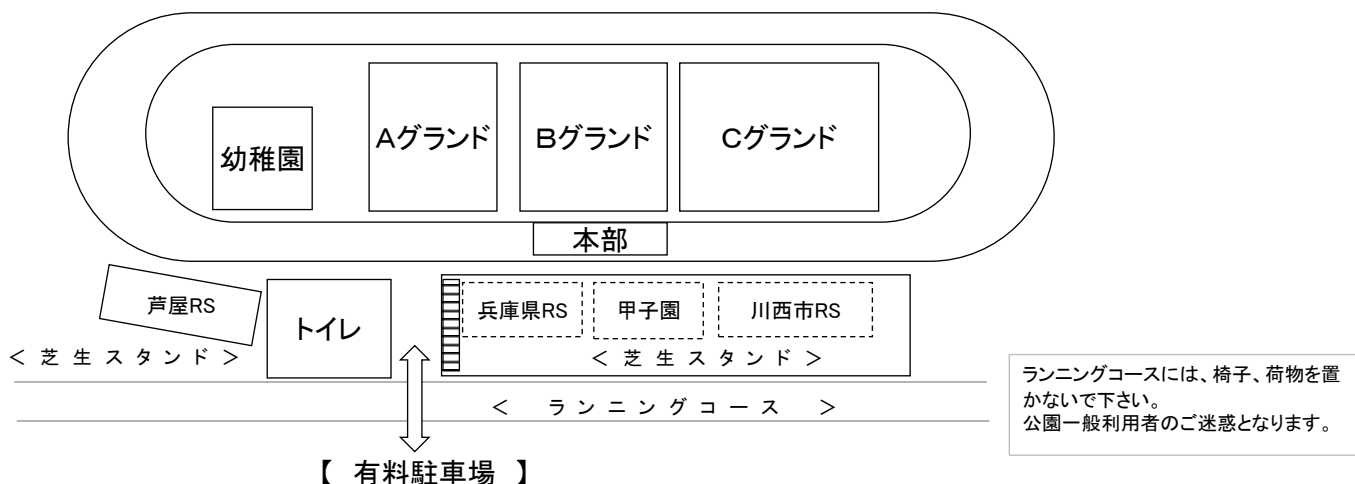

芦屋ライオンズクラブ招待ラグビー大会 スケジュール

前半開始	前半終了	後半開始	後半終了	インゴール附近	Aグラウンド	Bグラウンド	Cグラウンド
9:00~9:25				開会式			
9:30	9:40	9:42	9:52	幼稚園 甲子園 兵庫県	1年 甲子園 兵庫県	3年 兵庫県 芦屋	5年 甲子園 兵庫県
9:54	10:04	10:06	10:16	幼稚園 芦屋 川西市	2年 芦屋 兵庫県	4年 甲子園 兵庫県	6年 甲子園 兵庫県
10:18	10:28	10:30	10:40	幼稚園 芦屋 甲子園	1年 芦屋 川西市	3年 芦屋 川西市	5年 芦屋 川西市
10:42	10:52	10:54	11:04	幼稚園 兵庫県 川西市	2年 甲子園 川西市	4年 芦屋 川西市	6年 芦屋 川西市
11:06	11:16	11:18	11:28	幼稚園 川西市 甲子園	1年 芦屋 甲子園	3年 兵庫県 川西市	5年 芦屋 甲子園
11:30	11:40	11:42	11:52	幼稚園 芦屋 兵庫県	2年 芦屋 甲子園	4年 芦屋 甲子園	6年 芦屋 甲子園
11:54	12:04	12:06	12:16	※以降、当日調整のうえ、 行ってください。	1年 兵庫県 川西市	3年 川西市 芦屋	5年 兵庫県 川西市
12:18	12:28	12:30	12:40		2年 兵庫県 川西市	4年 兵庫県 川西市	6年 兵庫県 川西市
12:42	12:52	12:54	13:04		1年 川西市 甲子園	3年 川西市 兵庫県	5年 川西市 甲子園
13:06	13:16	13:18	13:28		2年 川西市 芦屋	4年 川西市 甲子園	6年 川西市 甲子園
13:30	13:40	13:42	13:52		1年 芦屋 兵庫県	3年 芦屋 兵庫県	5年 芦屋 兵庫県
13:54	14:04	14:06	14:16		2年 甲子園 兵庫県	4年 芦屋 兵庫県	6年 芦屋 兵庫県
14:45	15:00	(15分1本)		中学部試合 芦屋 VS 川西市			
15:05	15:20	(15分1本)		中学部試合 兵庫県 VS 芦屋			
15:25	15:40	(15分1本)		中学部試合 兵庫県 VS 川西市			
15:45	16:00	(15分1本)		中学部試合 川西市 VS 芦屋			
16:05	16:20	(15分1本)		中学部試合 芦屋 VS 兵庫県			
16:25	16:40	(15分1本)		中学部試合 川西市 VS 兵庫県			

試合時間：10分-2分-10分※ノーロスタイム

☆レフリーは各学年とも対戦表の左側のスクールをお願いします。タッチジャッジは両チームからお願いいたします。

又、担当ゲームの前試合のハーフタイムに本部へスコアカードを取りに来て下さい。(終了後本部へご報告下さい。)

※大会注意事項

- ① 1年生以上は必ずスパイクを着用してください。グラウンド内に入るコーチの方もスパイク着用をお願いします。
- ② グラウンド内での水分の補給は『水』のみとします(スポーツドリンクは不可です)
スポーツドリンクの補給はグラウンド外をお願いします。
補給もコーチのみで行ってください。
- ③ グラウンド内での観戦は出来ません。ご父兄は必ずスタンドで観戦をお願いします。
ビデオ撮影に関して、各試合1名/チームのみグラウンド内で撮影をしていただいて結構です。
グラウンド入場前に本部にて受け付けてください。
また、グラウンドへ入場の際はスパイクの着用をお願いします。
- ④ ごみは各チームでお持ち帰りください。
- ⑤ 貴重品は各自にて責任を持って管理して下さい。
- ⑥ 雨天の場合は開催の可否を朝7時に各チームの責任者の方に連絡いたします。