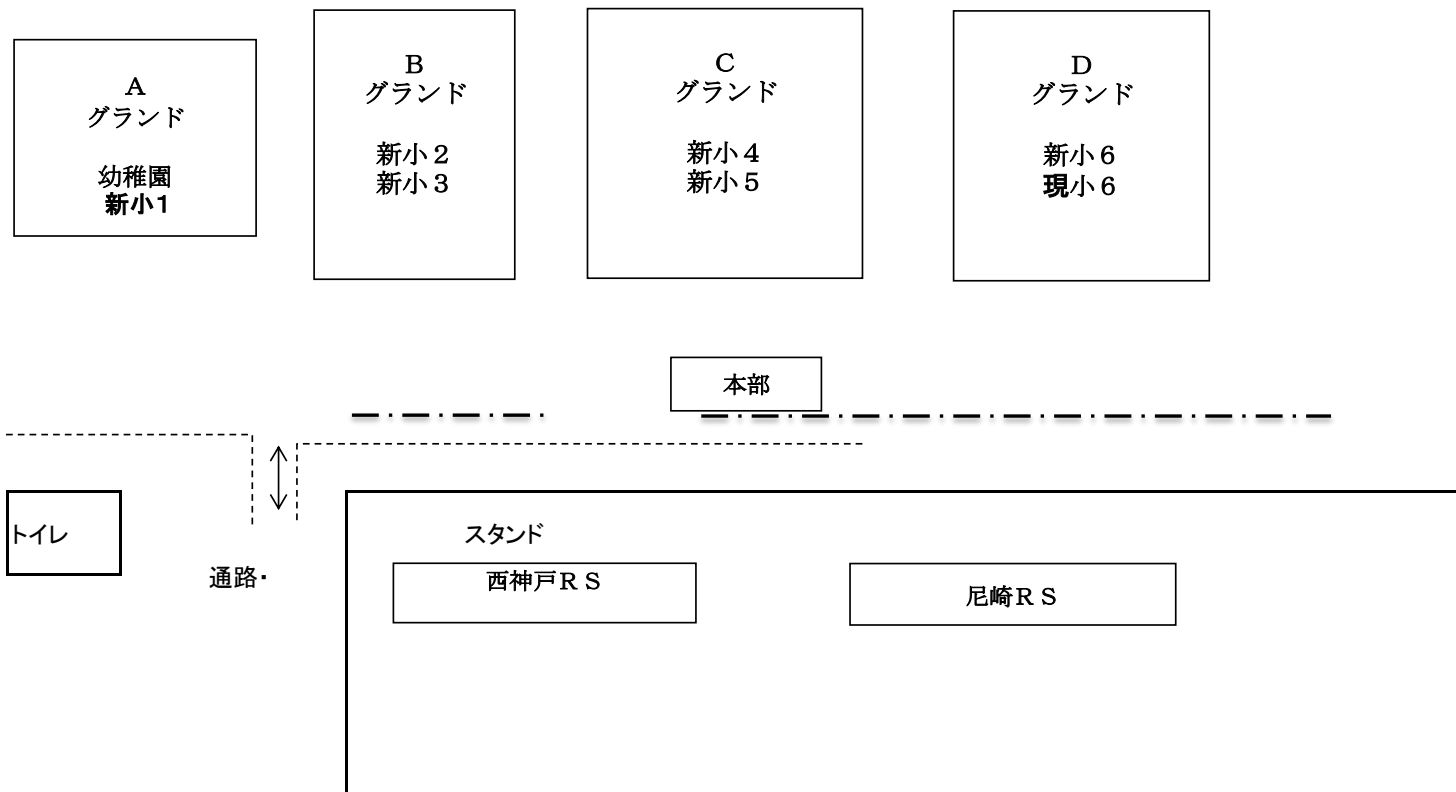

グラウンド区分図

※大会注意事項

1. 各チームは、試合開始予定時間の3分前には試合グラウンド横まで集合してください。
2. レフリーは、担当ゲームの前試合のハーフタイムに本部へスコアカードを取りに来てください。(終了後本部へ報告)
3. 新2年生以上は、必ずスパイクを着用して芝生グラウンドでプレイして下さい。
4. 試合終了後は、各スクールにて適宜解散してください。また、ゴミは、各チームの責任でお持ち帰り願います。