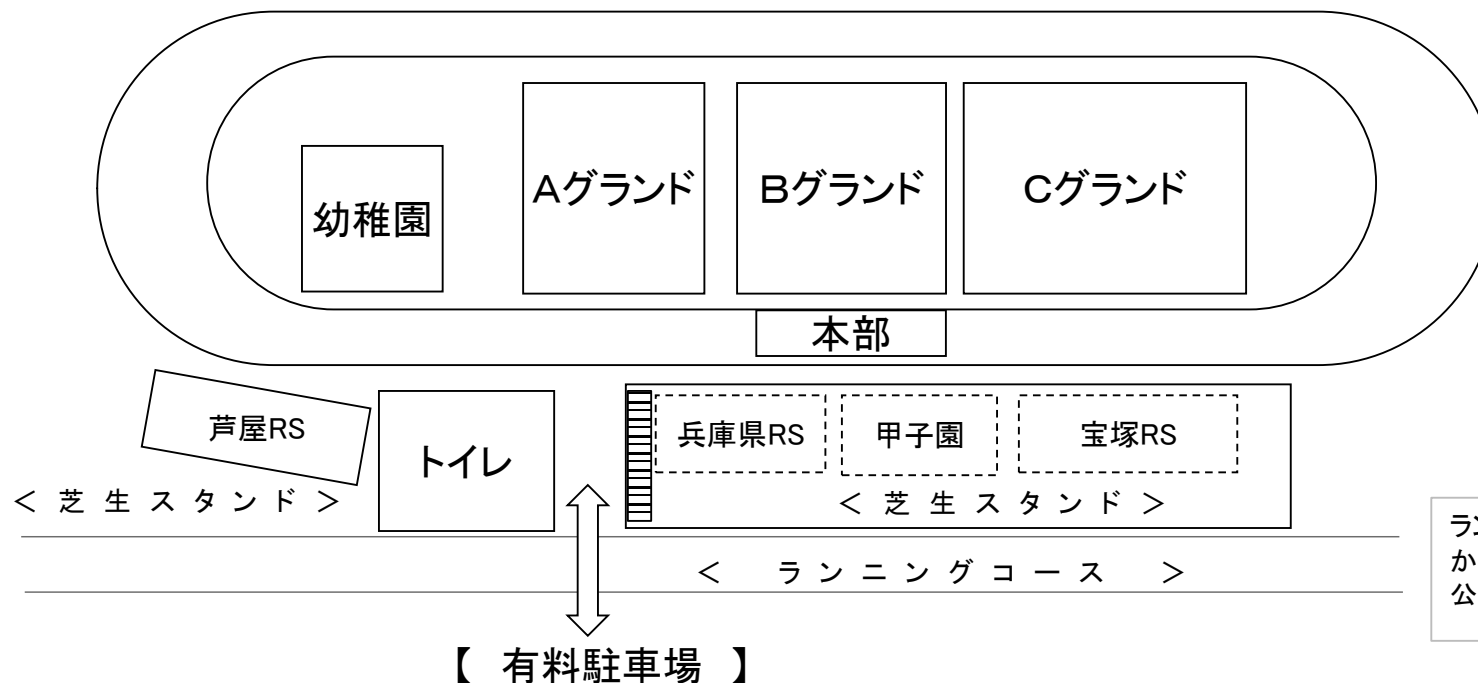

芦屋ライオンスクラブ招待ラグビー大会 スケジュール

前半開始	前半終了	後半開始	後半終了	インゴール附近	Aグラウンド	Bグラウンド	Cグラウンド								
9:00~9:25				開会式											
9:30	9:40	9:42	9:52	幼稚園	甲子園	兵庫県	1年	甲子園	兵庫県	3年	甲子園	兵庫県	5年	甲子園	兵庫県
9:54	10:04	10:06	10:16	幼稚園	芦屋	宝塚	2年	芦屋B	兵庫県	4年	甲子園	兵庫県	6年	甲子園	兵庫県
10:18	10:28	10:30	10:40	幼稚園	芦屋	甲子園	1年	芦屋	宝塚	3年	芦屋	宝塚	5年	芦屋	宝塚
10:42	10:52	10:54	11:04	幼稚園	兵庫県	宝塚	2年	芦屋A	宝塚	4年	芦屋	宝塚	6年	芦屋	宝塚
11:06	11:16	11:18	11:28	幼稚園	宝塚	甲子園	1年	芦屋	甲子園	3年	芦屋	甲子園	5年	芦屋	甲子園
11:30	11:40	11:42	11:52	幼稚園	芦屋	兵庫県	2年	芦屋A	芦屋B	4年	芦屋	甲子園	6年	芦屋	甲子園
11:54	12:04	12:06	12:16	※以降、当日調整のうえ、 行ってください。			1年	兵庫県	宝塚	3年	兵庫県	宝塚	5年	兵庫県	宝塚
12:18	12:28	12:30	12:40				2年	兵庫県	宝塚	4年	兵庫県	宝塚	6年	兵庫県	宝塚
12:42	12:52	12:54	13:04				1年	宝塚	甲子園	3年	宝塚	甲子園	5年	宝塚	甲子園
13:06	13:16	13:18	13:28				2年	宝塚	芦屋B	4年	宝塚	甲子園	6年	宝塚	甲子園
13:30	13:40	13:42	13:52				1年	芦屋	兵庫県	3年	芦屋	兵庫県	5年	芦屋	兵庫県
13:54	14:04	14:06	14:16				2年	芦屋A	兵庫県	4年	芦屋	兵庫県	6年	芦屋	兵庫県
14:45	15:00	(15分1本)	中学部試合 西宮 VS 芦屋												
15:05	15:20	(15分1本)	中学部試合 芦屋 VS 兵庫県												
15:25	15:40	(15分1本)	中学部試合 兵庫県 VS 西宮												
15:45	16:00	(15分1本)	中学部試合 西宮 VS 芦屋												
16:05	16:20	(15分1本)	中学部試合 芦屋 VS 兵庫県												
16:25	16:40	(15分1本)	中学部試合 兵庫県 VS 西宮												

試合時間: 10分-2分-10分※ノーロスタイム ☆レフリーは各学年とも対戦表の左側のスクールでお願いします。タッチジャッジは両チームからお願いいたします。

又、担当ゲームの前試合のハーフタイムに本部へスコアカードを取りに来て下さい。(終了後本部へご報告下さい。)

ランニングコースには、椅子、荷物を置かないで下さい。
公園一般利用者のご迷惑となります。

※大会注意事項

- ① 1年生以上は必ずスパイクを着用してください。
グラウンド内に入るコーチの方もスパイク着用をお願いします。
- ② グラウンド内での水分の補給は『水』のみとします（スポーツドリンクは不可です）
スポーツドリンクの補給はグラウンド外でお願いします。
補給もコーチのみで行ってください。
- ③ グラウンド内での観戦は出来ません。ご父兄は必ずスタンドで観戦をお願いします。
ビデオ撮影に関して、各試合1名/チームのみグラウンド内で撮影をしていただいて結構です。
グラウンド入場前に本部にて受け付けてください。
また、グラウンドへ入場の際はスパイクの着用をお願いします。
- ④ ごみは各チームでお持ち帰りください。
- ⑤ 貴重品は各自にて責任を持って管理して下さい。