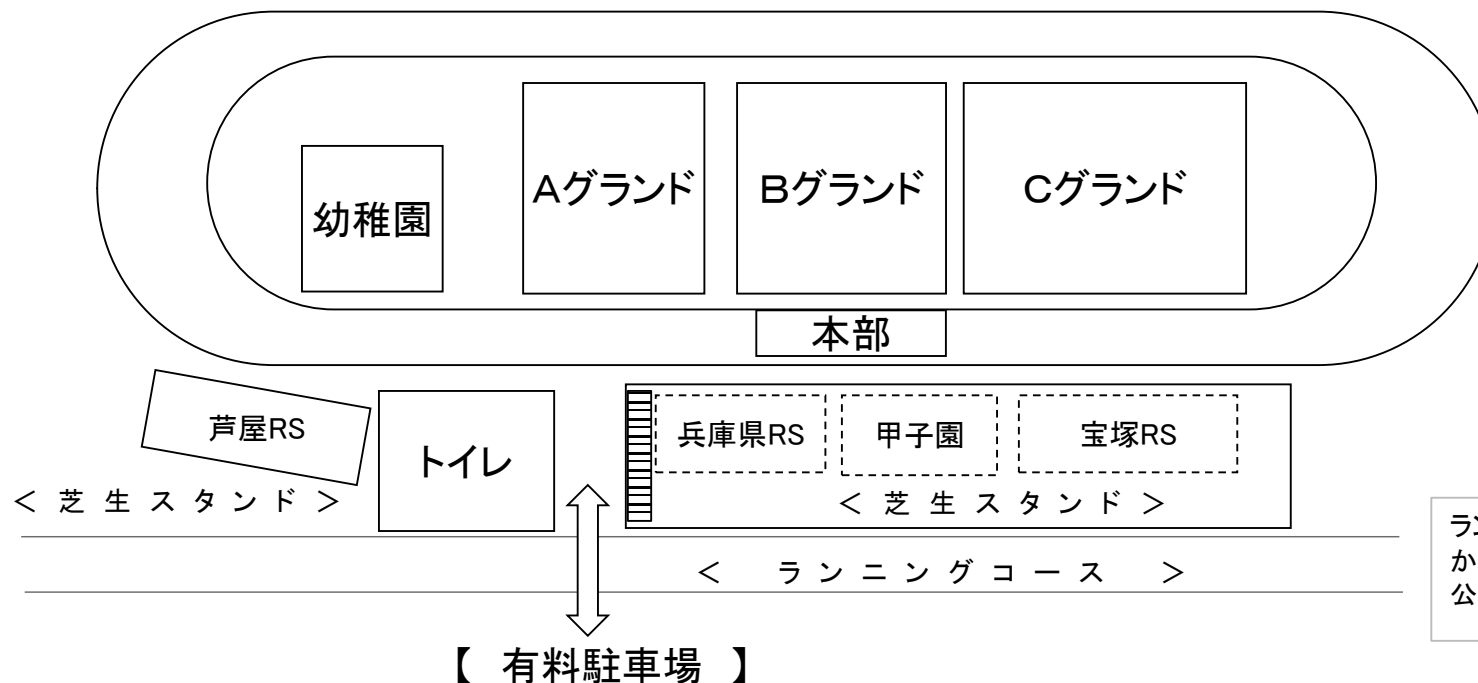

## 芦屋ライオンズクラブ招待ラグビー大会 スケジュール

前半開始	前半終了	後半開始	後半終了	インゴール附近	Aグラウンド	Bグラウンド	Cグラウンド								
9:00~9:25				開会式											
9:30	9:40	9:42	9:52	幼稚園	甲子園	兵庫県	1年	甲子園	兵庫県	3年	甲子園	兵庫県	5年	甲子園	兵庫県
9:54	10:04	10:06	10:16	幼稚園	芦屋	宝塚	2年	甲子園	兵庫県	4年	甲子園	兵庫県	6年	甲子園	兵庫県
10:18	10:28	10:30	10:40	幼稚園	芦屋	甲子園	1年	芦屋	宝塚	3年	芦屋	宝塚	5年	芦屋	宝塚
10:42	10:52	10:54	11:04	幼稚園	兵庫県	宝塚	2年	芦屋	宝塚	4年	芦屋	宝塚	6年	芦屋	宝塚
11:06	11:16	11:18	11:28	幼稚園	宝塚	甲子園	1年	芦屋	甲子園	3年	芦屋	甲子園	5年	芦屋	甲子園
11:30	11:40	11:42	11:52	幼稚園	芦屋	兵庫県	2年	芦屋	甲子園	4年	芦屋	甲子園	6年	芦屋	甲子園
11:54	12:04	12:06	12:16	※以降、当日調整のうえ、 行ってください。			1年	兵庫県	宝塚	3年	兵庫県	宝塚	5年	兵庫県	宝塚
12:18	12:28	12:30	12:40				2年	兵庫県	宝塚	4年	兵庫県	宝塚	6年	兵庫県	宝塚
12:42	12:52	12:54	13:04				1年	宝塚	甲子園	3年	宝塚	甲子園	5年	宝塚	甲子園
13:06	13:16	13:18	13:28				2年	宝塚	甲子園	4年	宝塚	甲子園	6年	宝塚	甲子園
13:30	13:40	13:42	13:52				1年	芦屋	兵庫県	3年	芦屋	兵庫県	5年	芦屋	兵庫県
13:54	14:04	14:06	14:16				2年	芦屋	兵庫県	4年	芦屋	兵庫県	6年	芦屋	兵庫県
14:45	15:00	(15分1本)					中学部試合 西宮 VS 芦屋								
15:05	15:20	(15分1本)		中学部試合 芦屋 VS 兵庫県											
15:25	15:40	(15分1本)		中学部試合 兵庫県 VS 西宮											
15:45	16:00	(15分1本)		中学部試合 西宮 VS 芦屋											
16:05	16:20	(15分1本)		中学部試合 芦屋 VS 兵庫県											
16:25	16:40	(15分1本)		中学部試合 兵庫県 VS 西宮											

試合時間: 10分-2分-10分※ノーロスタイム      ☆レフリーは各学年とも対戦表の左側のスクールでお願いします。タッチジャッジは両チームからお願いいたします。

又、担当ゲームの前試合のハーフタイムに本部へスコアカードを取りに来て下さい。(終了後本部へご報告下さい。)

ランニングコースには、椅子、荷物を置かないで下さい。  
公園一般利用者のご迷惑となります。