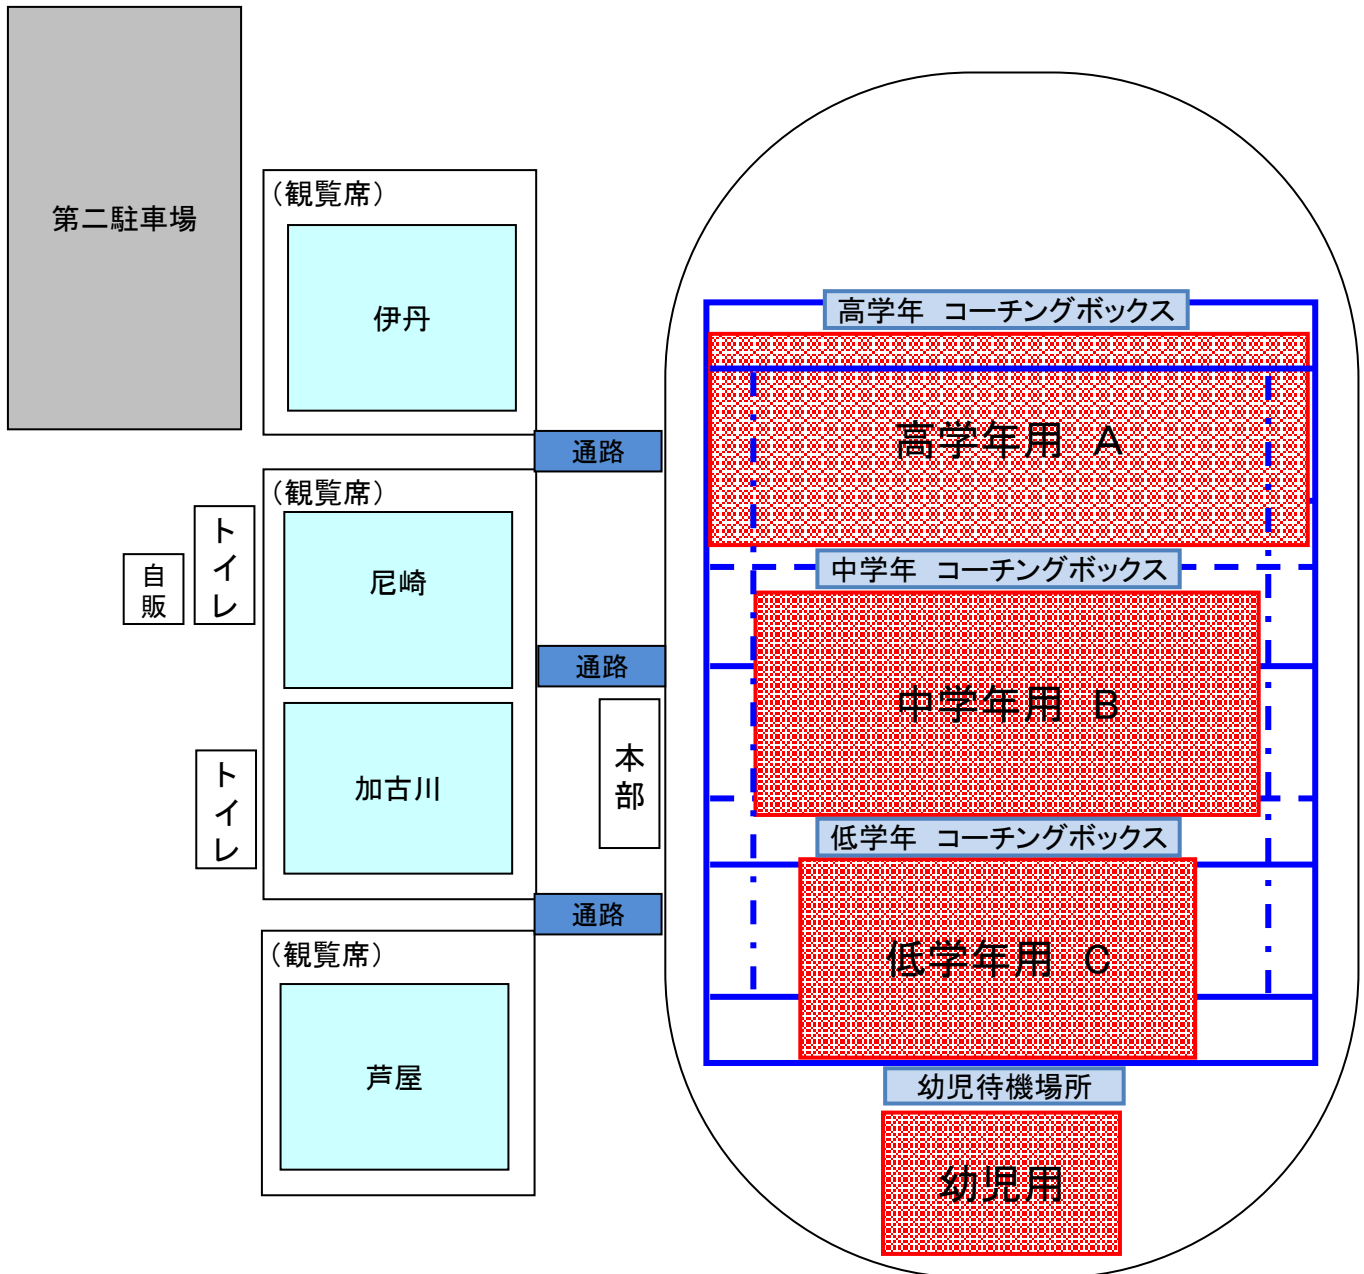

交通機関

市バスJR伊丹・阪急伊丹両駅前2番のりばから荒牧公園方面行きでスポーツセンター前下車すぐ

ホームページ

[【伊丹体育施設】http://www.itami-sports.jp/](http://www.itami-sports.jp/)

駐車場:

- ご注意
- ・保護者の方は、試合グラウンドの横手で応援していただけます。
ただし、ハイヒールはご遠慮ください
 - ・グラウンドへは上図の通路を通ってお入りください。
 - ・貴重品は必ず携帯してください。置引が発生しております。
 - ・なお、レフリー、コーチ、選手などへのマナーは最低限お守りください。
 - ・喫煙場所が定められておりますので、ご協力おねがいします