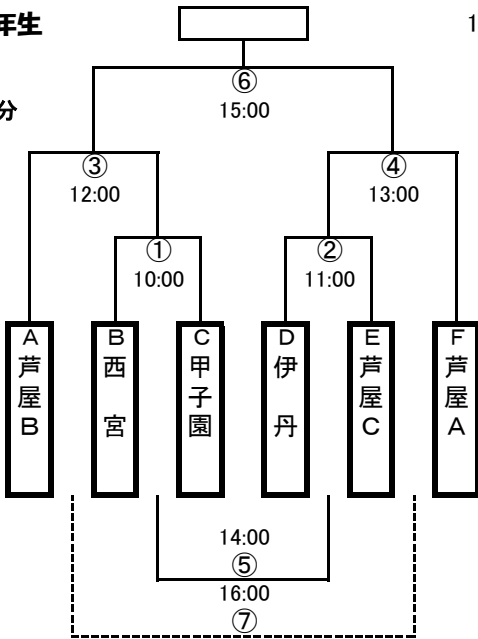

1年生

8-2-8

30分

1年レフリー

- ① 芦屋
- ② 西宮
- ③ 甲子園
- ④ 左側
- ⑤ 伊丹
- ⑥ 左側

2年生

8-2-8

2年レフリー

- ① 伊丹
- ② 西宮
- ③ 左側
- ④ 芦屋

3年生

10-2-10

30分

3年レフリー

- ① 伊丹
- ② 西宮
- ③ 芦屋
- ④ 甲子園
- ⑤ 左側
- ⑥ 伊丹
- ⑦ 左側

4年生

10-2-10