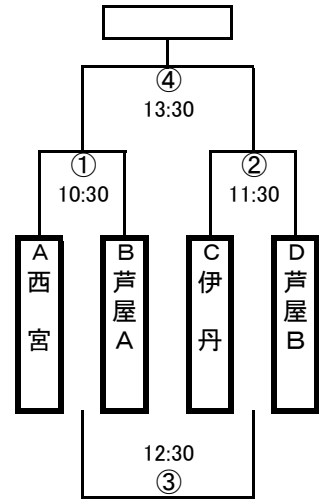

1年生

8-2-8

30分

1年レフリー

- ① 芦屋
- ② 西宮
- ③ 甲子園
- ④ 左側
- ⑤ 伊丹
- ⑥ 左側

2年生

8-2-8

2年レフリー

- ① 伊丹
- ② 西宮
- ③ 左側
- ④ 芦屋

3年生

10-2-10

30分

3年レフリー

- ① 伊丹
- ② 西宮
- ③ 芦屋
- ④ 甲子園
- ⑤ 左側
- ⑥ 伊丹
- ⑦ 左側

4年生

10-2-10

4年レフリー

- ① 甲子園
- ② 芦屋
- ③ 西宮
- ④ 左側
- ⑤ 伊丹
- ⑥ 左側

5年生

13-2-13

30分

5年レフリー

- ① 伊丹
- ② 芦屋
- ③ 甲子園
- ④ 左側
- ⑤ 芦屋
- ⑥ 左側
- ⑥ 左側

6年生