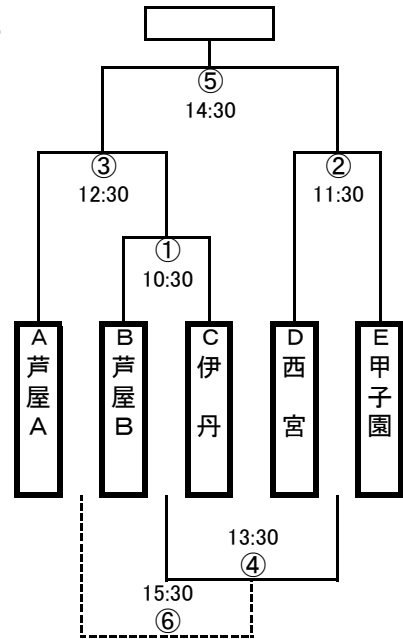

1年生

8-2-8

30分

1年レフリー

- ① 芦屋
- ② 西宮
- ③ 甲子園
- ④ 左側
- ⑤ 伊丹
- ⑥ 左側

2年生

8-2-8

2年レフリー

- ① 伊丹
- ② 西宮
- ③ 左側
- ④ 芦屋

3年生

10-2-10

30分

3年レフリー

- ① 伊丹
- ② 西宮
- ③ 芦屋
- ④ 甲子園
- ⑤ 左側
- ⑥ 伊丹
- ⑦ 左側

4年生

10-2-10

4年レフリー

- ① 甲子園
- ② 芦屋
- ③ 西宮
- ④ 左側
- ⑤ 伊丹
- ⑥ 左側

5年生

13-2-13

30分

5年レフリー

- ① 伊丹
- ② 芦屋
- ③ 甲子園
- ④ 左側
- ⑤ 芦屋
- ⑥ 左側
- ⑥ 左側

6年生