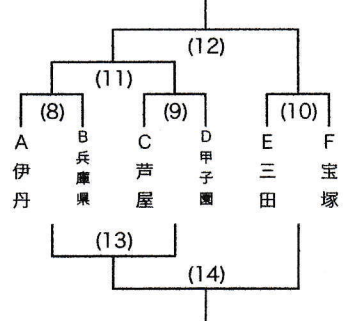

<6年生トーナメント表>