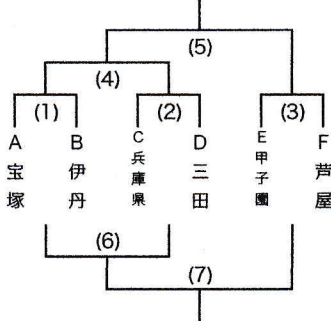

15th. KWANSEI GAKUIN RUGBY CARNIVAL

・ 2013 ・

SCHEDULE

2013.5.5(Sun)		Aグラウンド	Bグラウンド	Cグラウンド
09:00~				
開会式 (各スクール全員、本部前に集合してください)				
1	9:30 ~ 9:53	5年生 (1) 宝塚 vs. 伊丹 Ref: 兵庫県	5年生 (2) 兵庫県 vs. 三田 Ref: 甲子園	5年生 (3) 甲子園 vs. 芦屋 Ref: 宝塚
2	10:00 ~ 10:23	6年生 (8) 伊丹 vs. 兵庫県 Ref: 芦屋	6年生 (9) 芦屋 vs. 甲子園 Ref: 三田	6年生 (10) 三田 vs. 宝塚 Ref: 伊丹
3	10:30 ~ 10:53	5年生 (4) (1)の勝者 vs. (2)の勝者 Ref: 甲子園	6年生 (11) (8)の勝者 vs. (9)の勝者 Ref: 三田	5年生 (6) (1)の敗者 vs. (2)の敗者 Ref: 芦屋
4	11:00 ~ 11:23	5年生 (7) (6)の勝者 vs. (3)の敗者 Ref: (当日)		6年生 (13) (8)の敗者 vs. (9)の敗者 Ref: (8)の勝者
5	11:30 ~ 11:53	5年生・決勝 (5) (4)の勝者 vs. (3)の勝者 Ref: 関西学院	6年生・決勝 (12) (11)の勝者 vs. (10)の勝者 Ref: 関西学院	6年生 (14) (13)の勝者 vs. (10)の敗者 Ref: (当日)
6	12:00 ~ 12:10	表彰式 (各スクール全員、本部前に集合してください)		
7	12:30 ~ 13:40	高等部招待試合	関西学院高等部 vs. 京都成章高校	
	ハーフタイム	スクール、KG対抗リレー		
8	14:00 ~ 15:30	大学招待試合	関西学院大学 vs. 天理大学	

- ルール: ・小学生9人制ミニラグビールール
- 試合時間: ・小学生10分ハーフ (10/3/10)
  ・KICK OFF—NO SIDE の合図は、すべて本部の合図に合わせて下さい
- レフリー: ・対戦チーム以外で割当てを決めさせていただきます。表をご確認ください。
  ・レフリーは、必ず試合結果を本部に報告して下さい

注意事項

- ☆ゴミは必ずお持ち帰りください。
- ☆お車でのお越しはご遠慮下さい。
- ☆バイク、自転車は所定の場所に駐車ください。
- ☆学院内は一切禁酒です。(持ち込みも不可)
- ☆ご飲食はトラック外をお願いします。
- ☆タバコはグラウンド外の所定の喫煙場所をお願いします。
- ☆観戦の方のハイヒールでの入場はご遠慮下さい。(運動靴であればトラック・人工芝内でもかまいません)
- ☆レジャーテーブル、チェア類のご使用はご遠慮下さい。

ご協力よろしくお願いいたします

KWANSEI GAKUIN
RUGBY FOOTBALL CLUB

<5年生トーナメント表>